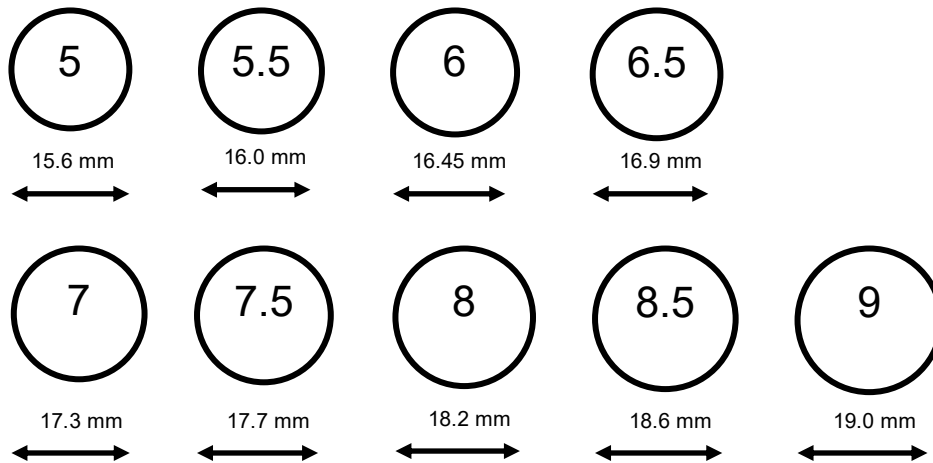

# CIRCUL™

Schlaf & Fitness Ring

**DIE RICHTIGE  
GRÖSSE FINDEN  
LEICHT GEMACHT**

## Grösse S

## Grösse L